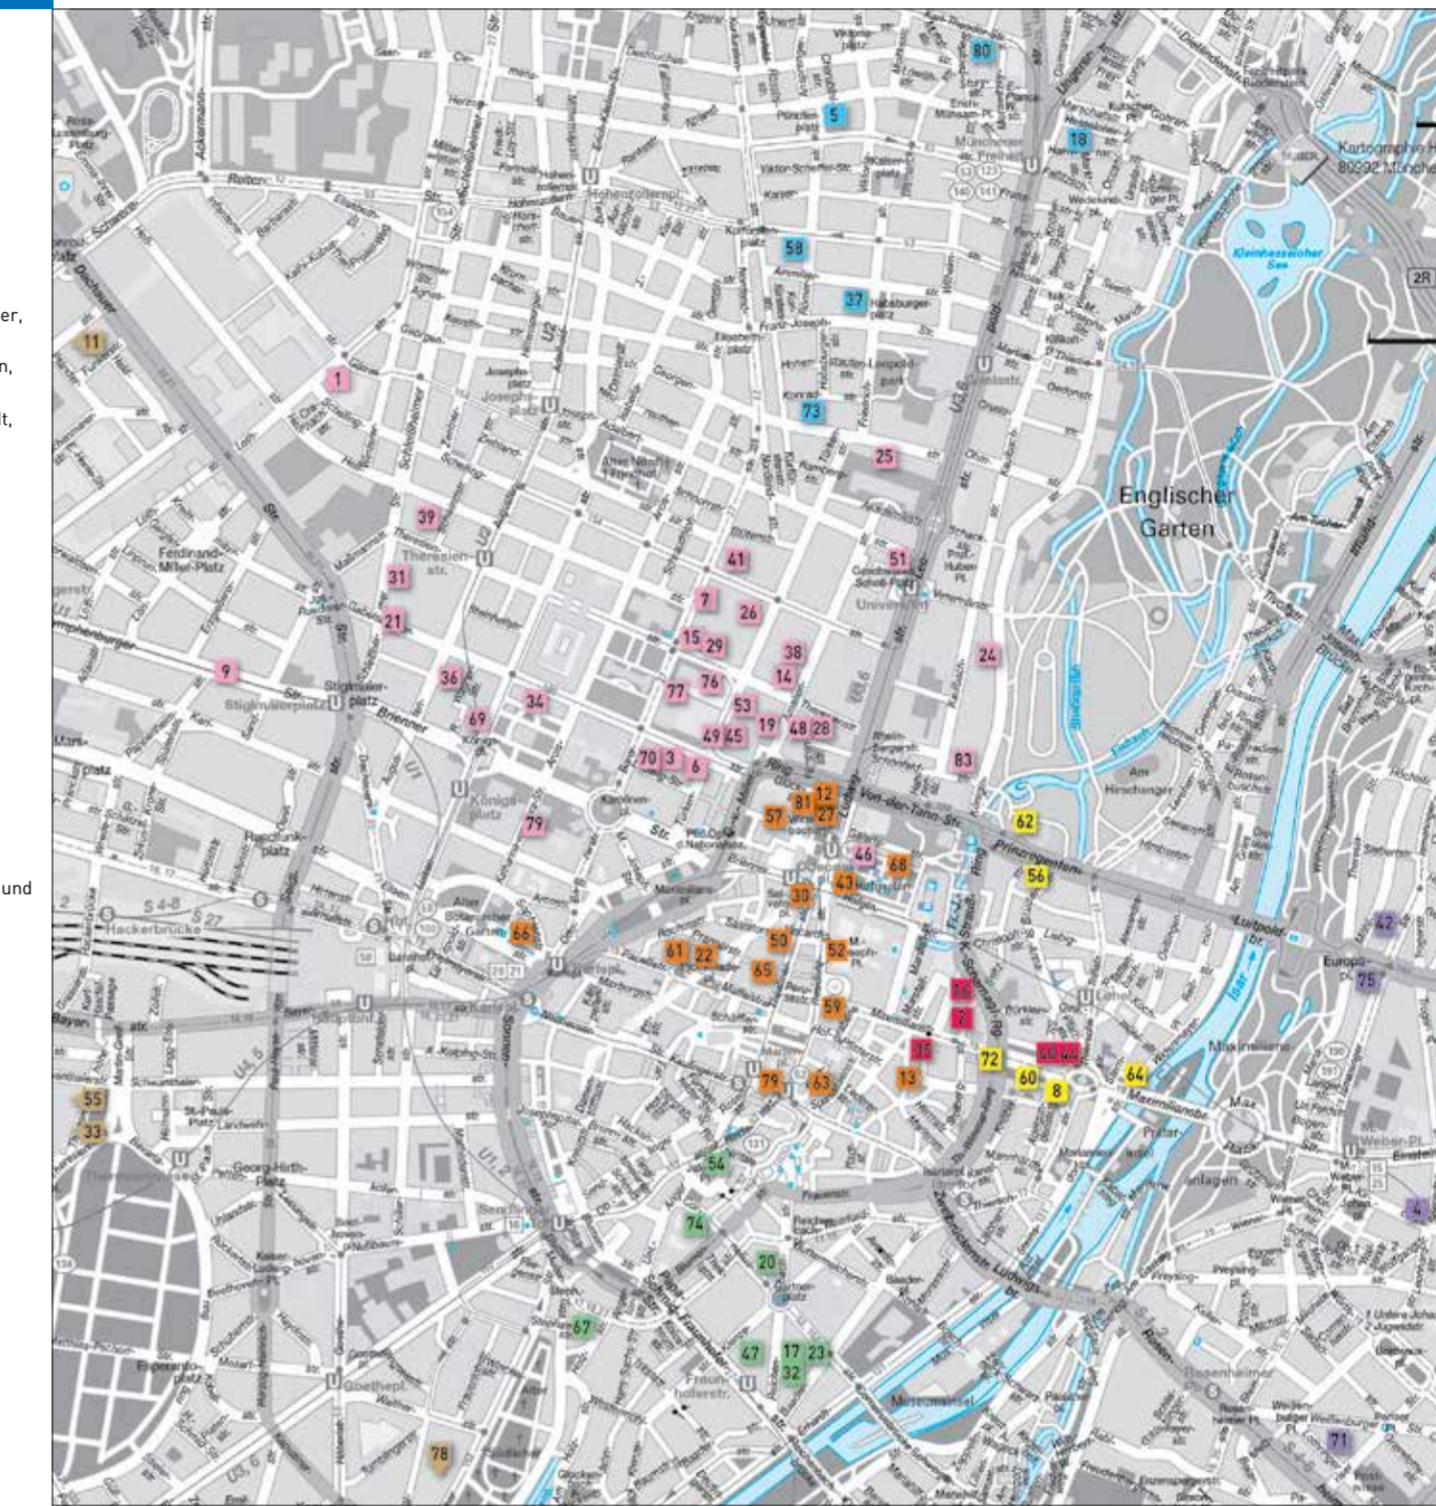

ERÖFFNUNGEN NOVEMBER 2019

01.11. Autoren Galerie 1
02.11. Galerie Max Weber Six Friedrich
04.11. Akademiegalerie
06.11. Galerie Klaus Lea
Maurer Ziloli Contemporary Arts
07.11. Barbara Gross Galerie
Galerie der Künstler
08.11. Artoxin Galerie
Galerie Renate Bender
Galerie Andreas Binder
Galerie Britta von Rettberg
Smudajeschek Galerie
Walter Storms Galerie
Galerie Fenna Wehlau
09.11. Galerie J.J. Heckenbauer
13.11. Bayerische Akademie der Schönen Künste

14.11. Galerie Jahn Pfefferle
Architektur-galerie e.V.
Artothek
15.11. Galerie Filser & Gräf
16.11. Platform München
19.11. Autoren Galerie 1
Galerie Carol Johnssen
Galerie Klüser
21.11. Heitsch Gallery
Galerie Rüdiger Schöttle
22.11. Akademiegalerie
26.11. Kunstarkaden
27.11. Galerie Florian Sundheimer
28.11. Galerie Françoise Heitsch
Galerie Wittenbrink
Stiftung van de Loo
Galerie für Angewandte Kunst

ERÖFFNUNGEN DEZEMBER 2019

02.12. Galerie der Künstler
05.12. Galerie Michael Heufelder
Galerie Rieder
Kunstpavillon München e.V.
Verein für Originalradierung e.V.
06.12. Galerie Klaus Lea
07.12. Gudrun Spielvogel Galerie & Edition
9.12. Akademiegalerie
11.12. Artoxin Galerie
Maurer Ziloli Contemporary Arts
13.12. Kunstraum München

my art walk im App Store und bei Google Play mobil.artmp.net
Mit freundlicher Unterstützung Landeshaupstadt München Kulturreferat

57 GALERIE DER DG – DEUTSCHE GESELLSCHAFT FÜR CHRISTLICHE KUNST E.V.
Finkenstr. 4 [Wittelsbacherplatz] | 80333 M | Tel. 28 25 48
info@dg-galerie.de | www.dg-galerie.de
Di–Fr 12–18 | Mo u. Feiertage geschlossen
Magdalena Jetelová Essential is Visible bis 7.12.

58 ERES-STIFTUNG KUNST + WISSENSCHAFT
Römerstr. 15 | 80801 M | Tel. 388 79 079
info@eres-stiftung.de | www.eres-stiftung.de
Di, Mi, Sa, 11–17 u.n.Vbg.
Zero Gravity Apollo 11 and the new notion of space verlängert bis 1.2.20

59 ESPACE LOUIS VUITTON MÜNCHEN
Maximilianstr. 2a | 80539 M | Tel. 558 938 100
info_espace.de@louisvuitton.com
www.fondationlouisvuitton.fr
Mo–Fr 12–19 | Sa 10–19 | Eintritt frei
Coming of Age curated by Virgil Abloh bis 23.11.
David Goldblatt ab 16.12.

64 KUNSTFOYER
Versicherungskammer Kulturstiftung
Maximilianstr. 53 | 80530 M | Tel. 21 60 22 44
www.versicherungskammer-kulturstiftung.de
täglich 9–19 | Eintritt frei
O. Winston Link Retrospektive bis 26.1.20

66 KUNSTPAVILLON E.V.
Im Alten Botanischen Garten | Sophienstr. 7a
80333 M | Tel. 59 73 59 | kontakt@kunstpavillon.org
www.kunstpavillon.org | Di–Sa 13–19 | So 11–17
Camilla Gerber, Elisabeth Mayer, Anne Wellenreich
Förderaus